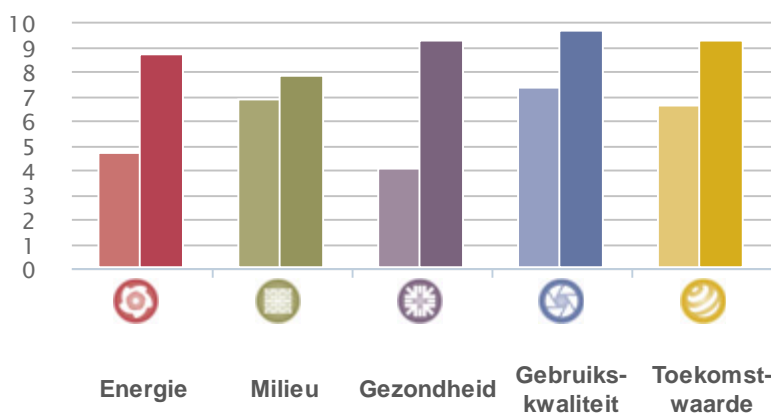

GPRGC-2014-O-0002

GPR Gebouw versie

4.0

Gemiddelde score

	Energie	Milieu	Gezondheid	Gebruiks-kwaliteit	Toekomst-waarde
Huidig	4,7	6,8	4,0	7,3	6,6
Ingreep	8,7	7,8	9,2	9,6	9,2

Datum

13-05-2014

ir. John Mak, directie W/E adviseurs