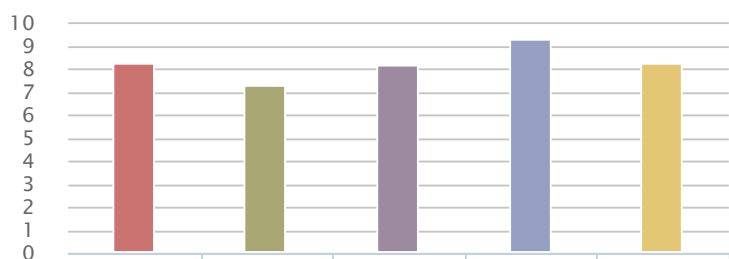

CERTIFICAAT

voor

mbo en vmbo Terra Emmen te Emmen

van

Terra Emmen

door

Cleanfield Duurzaamheid & Advies

Gebruiksfunctie

Onderwijs

Akkoord door GPR Gebouw Expert

M. Schoonveld

Registratienummer

GPR70025

Certificaatnummer

GPRGC-2020-G-1218

GPR Gebouw versie

4.3

Gemiddelde score